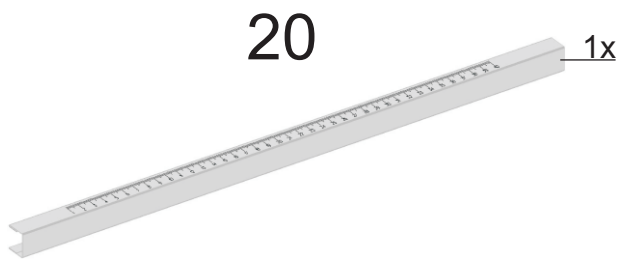

Стол-парта трансформер КОЛИБРИ

Арт. 211.00.0

Инструкция по сборке

Необходимый инструмент

Фурнитура

A 2x M6x40	B 2x M6x40	C 8x M4x35	D 2x M4x12	E 2x M5x35	F 4x ø5
G 4x M5	H 2x M4x25	J 4x M4x30	K 2x M4x35	L 2x M5x35	M 2x M6x20

Комплектующие

1

2

3

4

<p>E</p>  <p>2x M5x35</p>	<p>F</p>  <p>2x ø5</p>	<p>G</p>  <p>2x M5</p>
--	--	--

5

<p>H</p>  <p>2x M4x25</p>	<p>J</p>  <p>4x M4x30</p>	<p>K</p>  <p>2x M4x35</p>
--	---	---

6

L		F		G		M	
2x	M5x35	2x	ø5	2x	M5	2x	M6x20

7

8

Таблица регулировки высоты стола

Метка на опоре стола	1	2	3	4	5	6	7	8	9	
Высота рабочей поверхности стола	535	565	595	625	655	685	715	745	775	см
Рост человека	<115	120	130	140	150	160	170	180	190	см