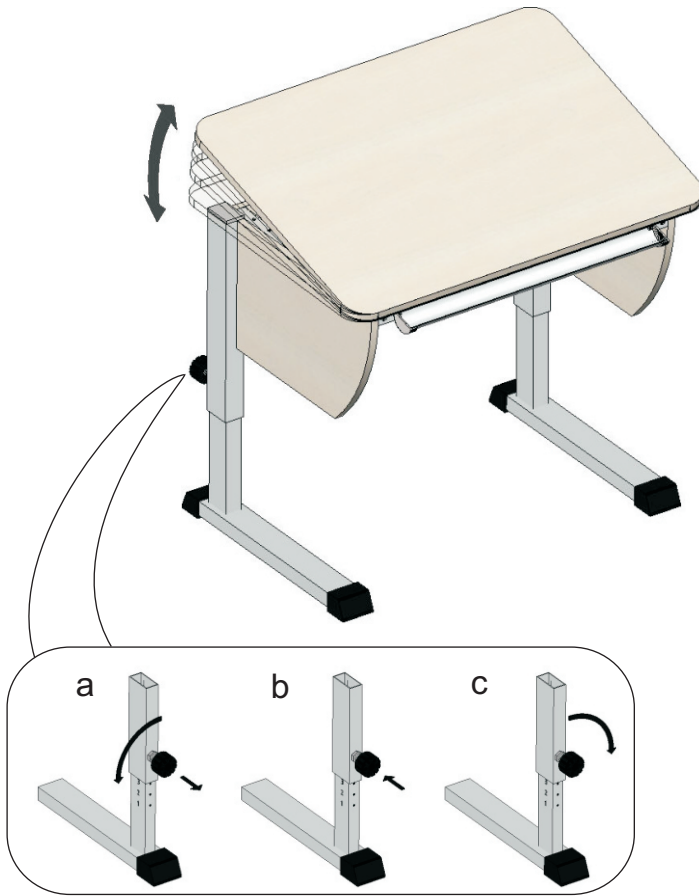

6

L		F		G		M	
2x	M5x35	2x	ø5	2x	M5	2x	M6x20

7

8

Таблица регулировки высоты стола

Метка на опоре стола	1	2	3	4	5	6	7	8	9	
Высота рабочей поверхности стола	535	565	595	625	655	685	715	745	775	см
Рост человека	<115	120	130	140	150	160	170	180	190	см