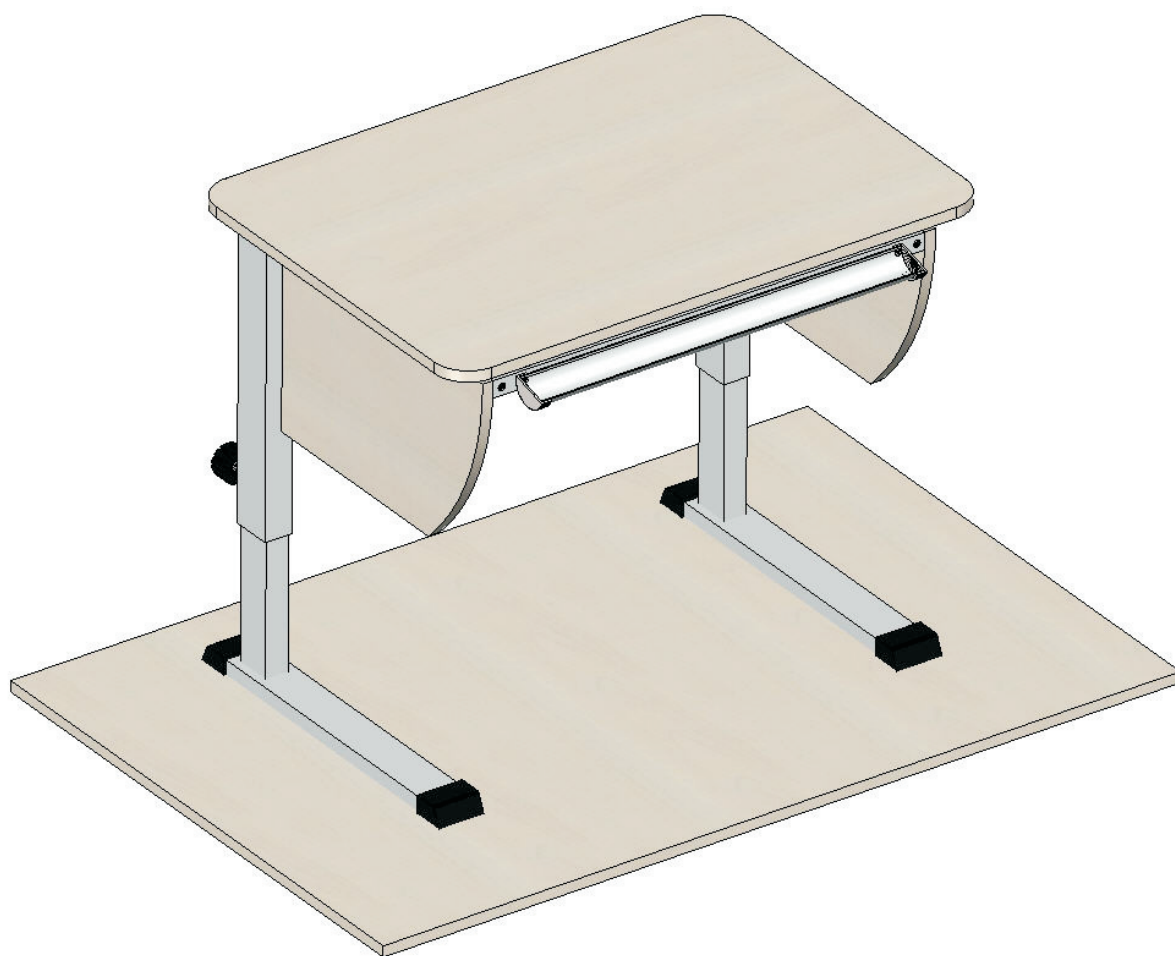

Стол-парта трансформер КОЛИБРИ

Арт. 211.00.0

Инструкция по сборке

Необходимый инструмент

Фурнитура

A 2x M6x40	B 2x M6x40	C 8x M4x35	D 2x M4x12	E 2x M5x35	F 4x ø5
G 4x M5	H 2x M4x25	J 4x M4x30	K 2x M4x35	L 2x M5x35	M 2x M6x20

6

L		F		G		M	
2x	M5x35	2x	ø5	2x	M5	2x	M6x20

7

8

Таблица регулировки высоты стола

Метка на опоре стола	1	2	3	4	5	6	7	8	9	
Высота рабочей поверхности стола	535	565	595	625	655	685	715	745	775	см
Рост человека	<115	120	130	140	150	160	170	180	190	см