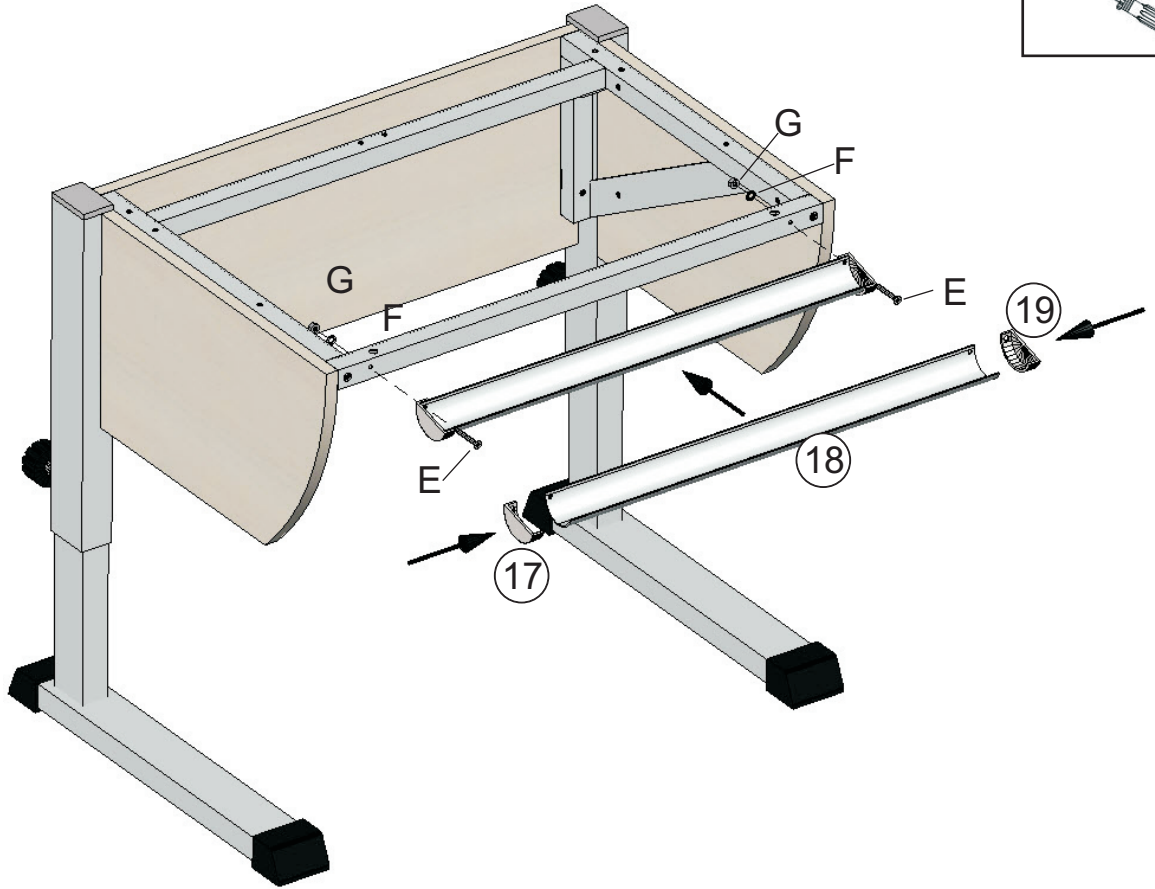

Стол-парта трансформер КОЛИБРИ

Арт. 211.00.0

Инструкция по сборке

Необходимый инструмент

Фурнитура

A 2x M6x40	B 2x M6x40	C 8x M4x35	D 2x M4x12	E 2x M5x35	F 4x ø5
G 4x M5	H 2x M4x25	J 4x M4x30	K 2x M4x35	L 2x M5x35	M 2x M6x20

Комплектующие

1

2

3

4

<p>E</p>  <p>2x M5x35</p>	<p>F</p>  <p>2x ø5</p>	<p>G</p>  <p>2x M5</p>
--	--	--

5

<p>H</p>  <p>2x M4x25</p>	<p>J</p>  <p>4x M4x30</p>	<p>K</p>  <p>2x M4x35</p>
--	---	---

6

L		F		G		M	
2x	M5x35	2x	ø5	2x	M5	2x	M6x20

7

8

Таблица регулировки высоты стола

Метка на опоре стола	1	2	3	4	5	6	7	8	9	
Высота рабочей поверхности стола	535	565	595	625	655	685	715	745	775	см
Рост человека	<115	120	130	140	150	160	170	180	190	см