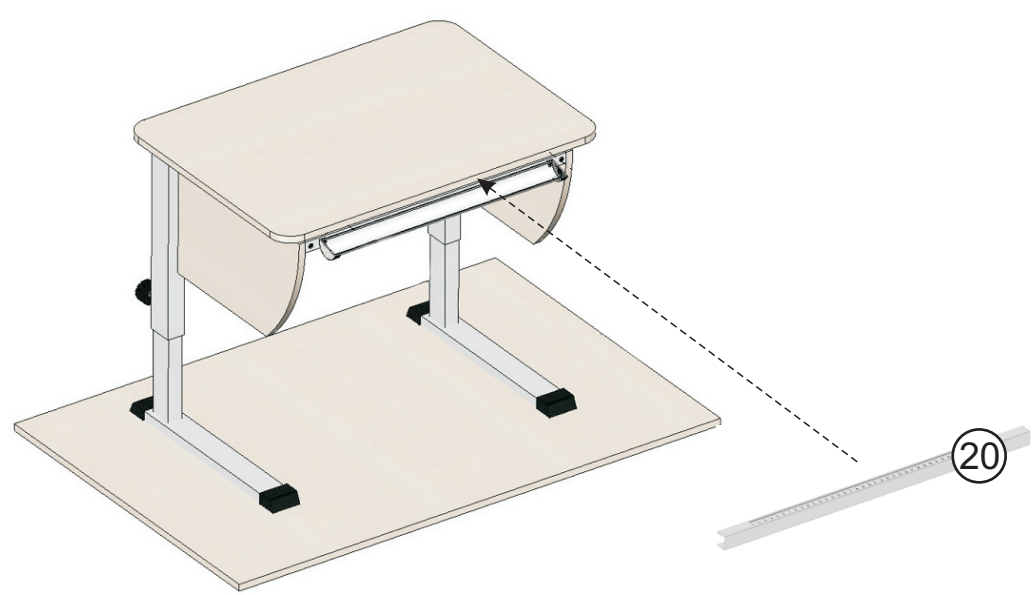

6

L		F		G		M	
2x	M5x35	2x	ø5	2x	M5	2x	M6x20

7

8

Таблица регулировки высоты стола

Метка на опоре стола	1	2	3	4	5	6	7	8	9	
Высота рабочей поверхности стола	535	565	595	625	655	685	715	745	775	см
Рост человека	<115	120	130	140	150	160	170	180	190	см