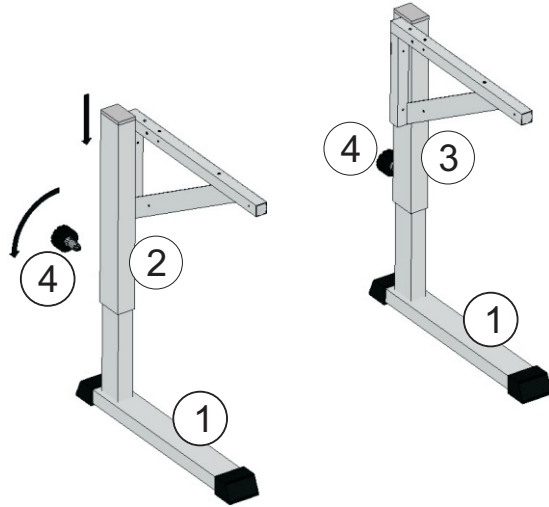

Стол-парта трансформер КОЛИБРИ

Арт. 211.00.0

Инструкция по сборке

Необходимый инструмент

Фурнитура

A 2x M6x40	B 2x M6x40	C 8x M4x35	D 2x M4x12	E 2x M5x35	F 4x ø5
G 4x M5	H 2x M4x25	J 4x M4x30	K 2x M4x35	L 2x M5x35	M 2x M6x20

Комплектующие

1

2

3

4

<p>E</p>  <p>2x M5x35</p>	<p>F</p>  <p>2x ø5</p>	<p>G</p>  <p>2x M5</p>
--	--	--

5

<p>H</p>  <p>2x M4x25</p>	<p>J</p>  <p>4x M4x30</p>	<p>K</p>  <p>2x M4x35</p>
--	---	---

6

L		F		G		M	
2x	M5x35	2x	ø5	2x	M5	2x	M6x20

7

8

Таблица регулировки высоты стола

Метка на опоре стола	1	2	3	4	5	6	7	8	9	
Высота рабочей поверхности стола	535	565	595	625	655	685	715	745	775	см
Рост человека	<115	120	130	140	150	160	170	180	190	см