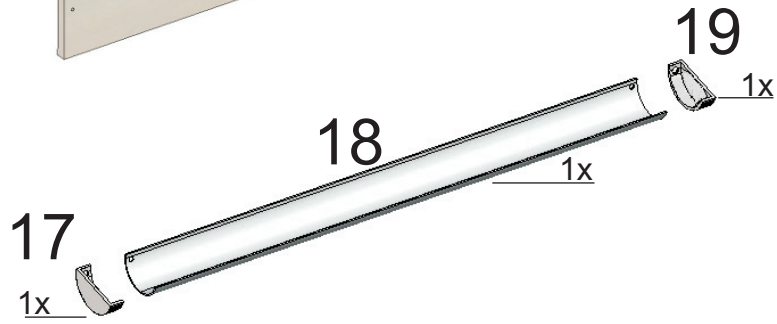

Стол-парта трансформер КОЛИБРИ

Арт. 211.00.0

Инструкция по сборке

Необходимый инструмент

Фурнитура

A 2x M6x40	B 2x M6x40	C 8x M4x35	D 2x M4x12	E 2x M5x35	F 4x ø5
G 4x M5	H 2x M4x25	J 4x M4x30	K 2x M4x35	L 2x M5x35	M 2x M6x20

Комплектующие

1

2

3

4

<p>E</p>  <p>2x M5x35</p>	<p>F</p>  <p>2x ø5</p>	<p>G</p>  <p>2x M5</p>
--	--	--

5

<p>H</p>  <p>2x M4x25</p>	<p>J</p>  <p>4x M4x30</p>	<p>K</p>  <p>2x M4x35</p>
--	---	---

6

L		F		G		M	
2x	M5x35	2x	ø5	2x	M5	2x	M6x20

7

8

Таблица регулировки высоты стола

Метка на опоре стола	1	2	3	4	5	6	7	8	9	
Высота рабочей поверхности стола	535	565	595	625	655	685	715	745	775	см
Рост человека	<115	120	130	140	150	160	170	180	190	см