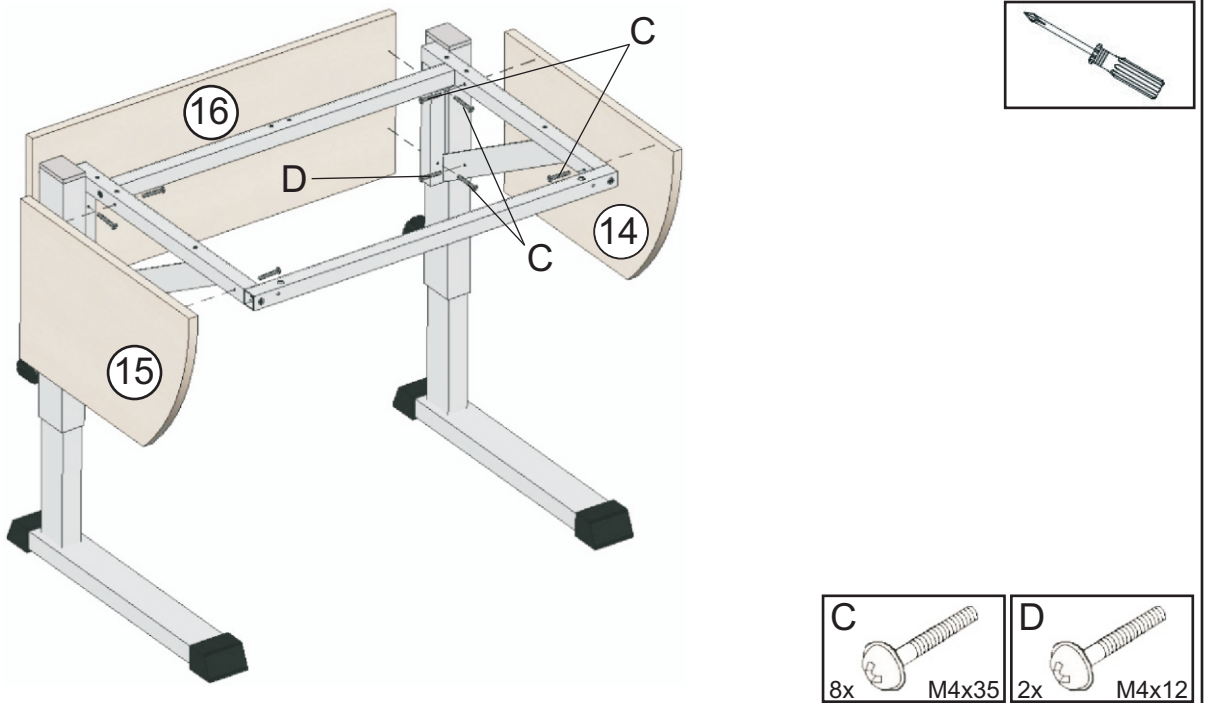

Стол-парта трансформер КОЛИБРИ

Арт. 211.00.0

Инструкция по сборке

Необходимый инструмент

Фурнитура

A 2x M6x40	B 2x M6x40	C 8x M4x35	D 2x M4x12	E 2x M5x35	F 4x ø5
G 4x M5	H 2x M4x25	J 4x M4x30	K 2x M4x35	L 2x M5x35	M 2x M6x20

Комплектующие

1

2

3

4

<p>E</p>  <p>2x M5x35</p>	<p>F</p>  <p>2x ø5</p>	<p>G</p>  <p>2x M5</p>
--	--	--

5

<p>H</p>  <p>2x M4x25</p>	<p>J</p>  <p>4x M4x30</p>	<p>K</p>  <p>2x M4x35</p>
--	---	---

6

L		F		G		M	
2x	M5x35	2x	ø5	2x	M5	2x	M6x20

7

8

Таблица регулировки высоты стола

Метка на опоре стола	1	2	3	4	5	6	7	8	9	
Высота рабочей поверхности стола	535	565	595	625	655	685	715	745	775	см
Рост человека	<115	120	130	140	150	160	170	180	190	см