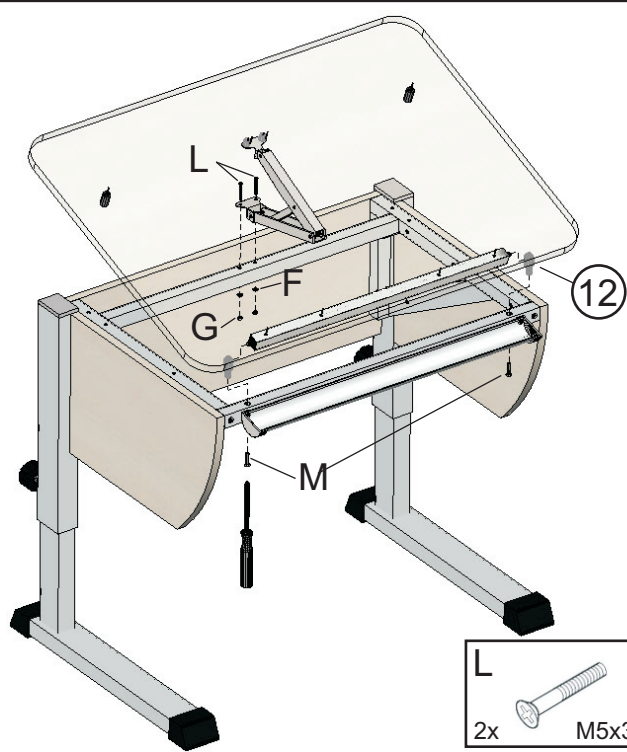

Стол-парта трансформер КОЛИБРИ

Арт. 211.00.0

Инструкция по сборке

Необходимый инструмент

Фурнитура

A 2x M6x40	B 2x M6x40	C 8x M4x35	D 2x M4x12	E 2x M5x35	F 4x ø5
G 4x M5	H 2x M4x25	J 4x M4x30	K 2x M4x35	L 2x M5x35	M 2x M6x20

Комплектующие

1

2

3

4

<p>E</p>  <p>2x M5x35</p>	<p>F</p>  <p>2x ø5</p>	<p>G</p>  <p>2x M5</p>
--	--	--

5

<p>H</p>  <p>2x M4x25</p>	<p>J</p>  <p>4x M4x30</p>	<p>K</p>  <p>2x M4x35</p>
--	---	---

6

L		F		G		M	
2x	M5x35	2x	ø5	2x	M5	2x	M6x20

7

8

Таблица регулировки высоты стола

Метка на опоре стола	1	2	3	4	5	6	7	8	9	
Высота рабочей поверхности стола	535	565	595	625	655	685	715	745	775	см
Рост человека	<115	120	130	140	150	160	170	180	190	см