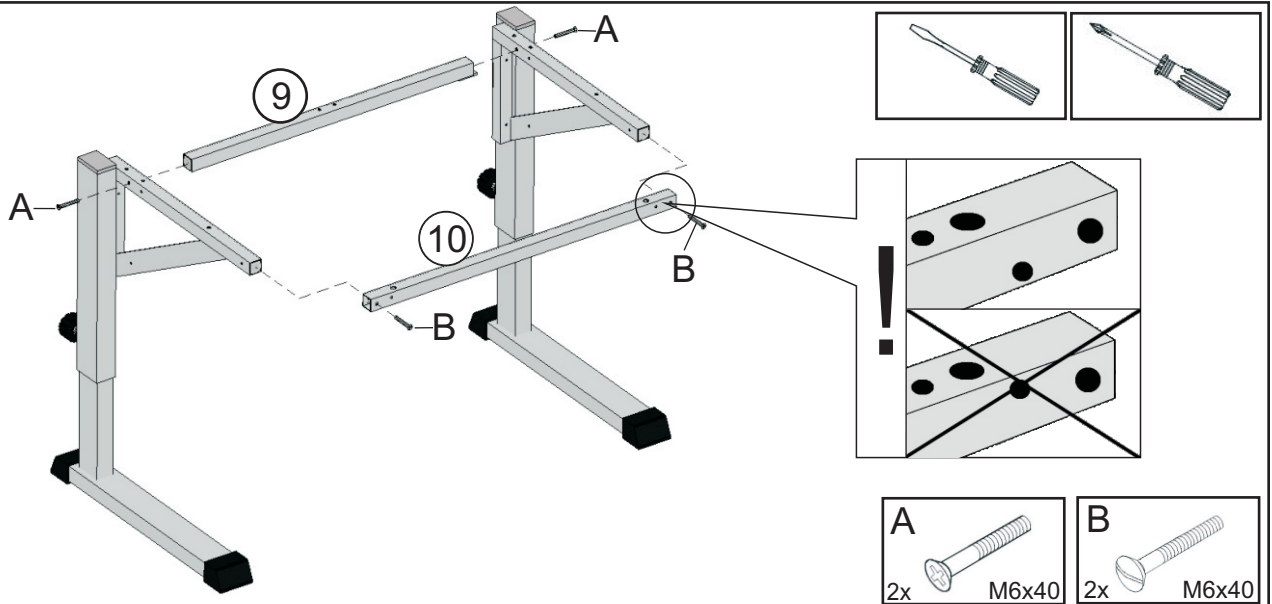

Комплектующие

1

2

3

4

<p>E</p>  <p>2x M5x35</p>	<p>F</p>  <p>2x ø5</p>	<p>G</p>  <p>2x M5</p>
--	--	--

5

<p>H</p>  <p>2x M4x25</p>	<p>J</p>  <p>4x M4x30</p>	<p>K</p>  <p>2x M4x35</p>
--	---	---

6

L		F		G		M	
2x	M5x35	2x	ø5	2x	M5	2x	M6x20

7

8

Таблица регулировки высоты стола

Метка на опоре стола	1	2	3	4	5	6	7	8	9	
Высота рабочей поверхности стола	535	565	595	625	655	685	715	745	775	см
Рост человека	<115	120	130	140	150	160	170	180	190	см