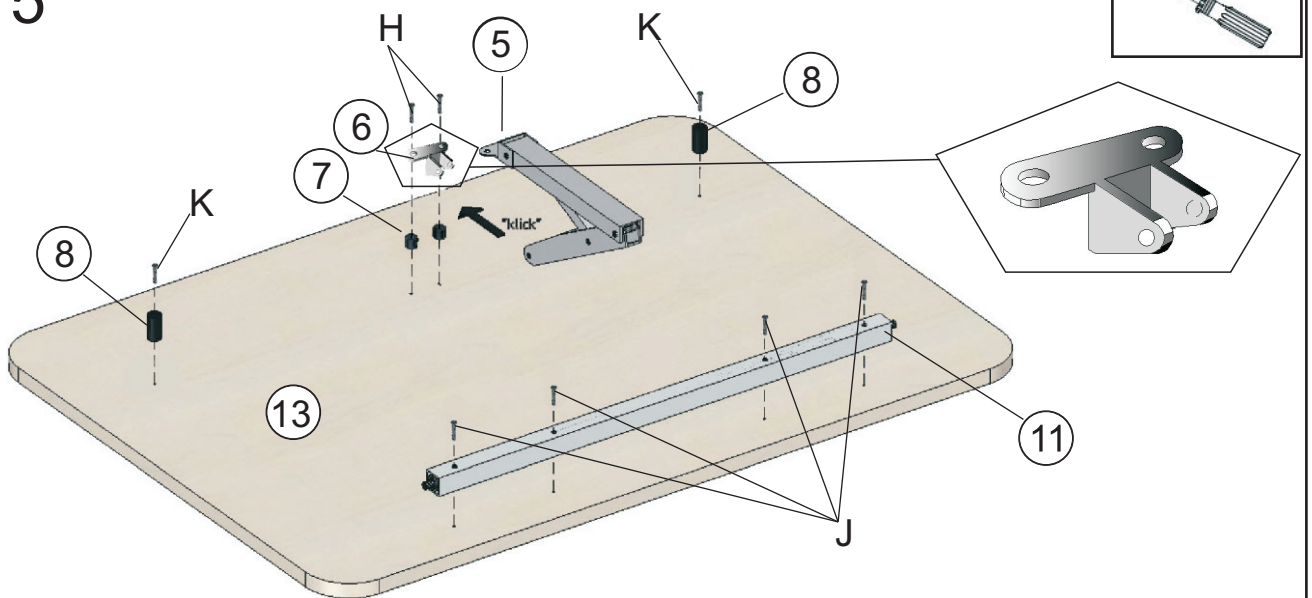

Комплектующие

1

2

3

4

<p>E</p>  <p>2x M5x35</p>	<p>F</p>  <p>2x ø5</p>	<p>G</p>  <p>2x M5</p>
--	--	--

5

<p>H</p>  <p>2x M4x25</p>	<p>J</p>  <p>4x M4x30</p>	<p>K</p>  <p>2x M4x35</p>
--	---	---

6

L		F		G		M	
2x	M5x35	2x	ø5	2x	M5	2x	M6x20

7

8

Таблица регулировки высоты стола

Метка на опоре стола	1	2	3	4	5	6	7	8	9	
Высота рабочей поверхности стола	535	565	595	625	655	685	715	745	775	см
Рост человека	<115	120	130	140	150	160	170	180	190	см