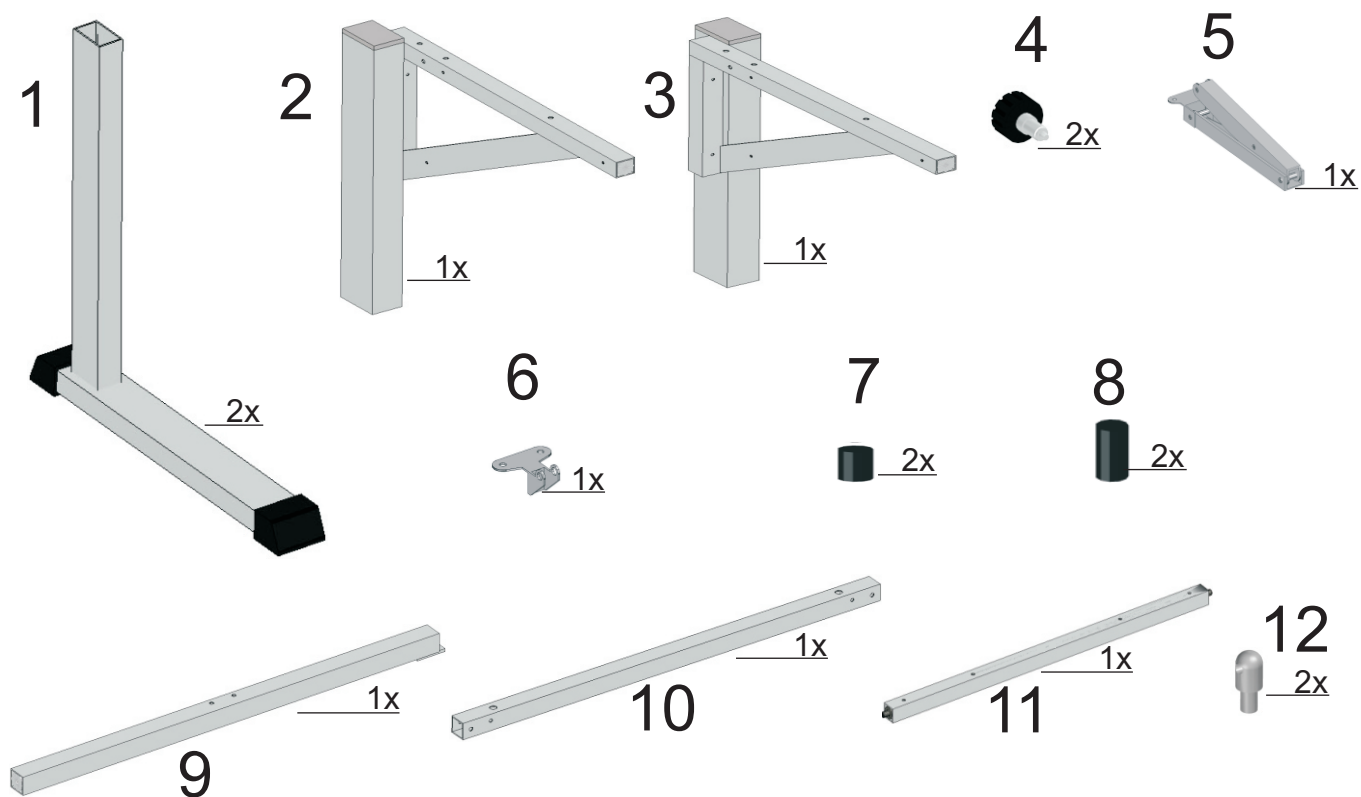

Стол-парта трансформер КОЛИБРИ

Арт. 211.00.0

Инструкция по сборке

Необходимый инструмент

Фурнитура

A 2x M6x40	B 2x M6x40	C 8x M4x35	D 2x M4x12	E 2x M5x35	F 4x ø5
G 4x M5	H 2x M4x25	J 4x M4x30	K 2x M4x35	L 2x M5x35	M 2x M6x20

Комплектующие

1

2

3

4

<p>E</p>  <p>2x M5x35</p>	<p>F</p>  <p>2x ø5</p>	<p>G</p>  <p>2x M5</p>
--	--	--

5

<p>H</p>  <p>2x M4x25</p>	<p>J</p>  <p>4x M4x30</p>	<p>K</p>  <p>2x M4x35</p>
--	---	---

6

L		F		G		M	
2x	M5x35	2x	ø5	2x	M5	2x	M6x20

7

8

Таблица регулировки высоты стола

Метка на опоре стола	1	2	3	4	5	6	7	8	9	
Высота рабочей поверхности стола	535	565	595	625	655	685	715	745	775	см
Рост человека	<115	120	130	140	150	160	170	180	190	см